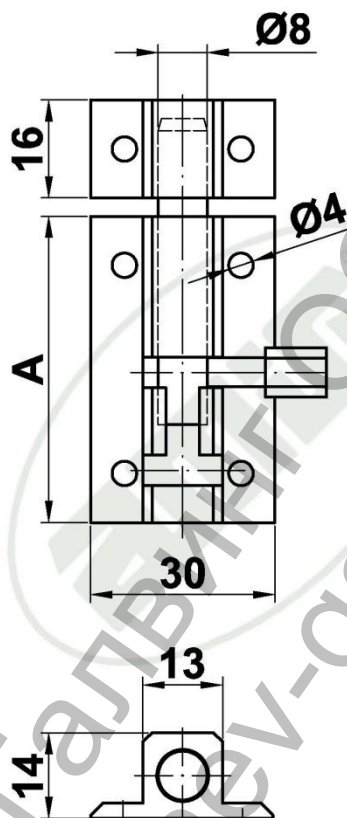

Сюрме Amig мебелно 100x30x14 мм, бяло, 500

Ташев-Галвинг ООД
www.tashev-galving.com

Pasador Mod. 500

A	50	60	80	100	120	150	200	250	300	400
---	----	----	----	-----	-----	-----	-----	-----	-----	-----

Продукт: [Сюрме Amig мебелно 100x30x14 мм, бяло, 500](#)